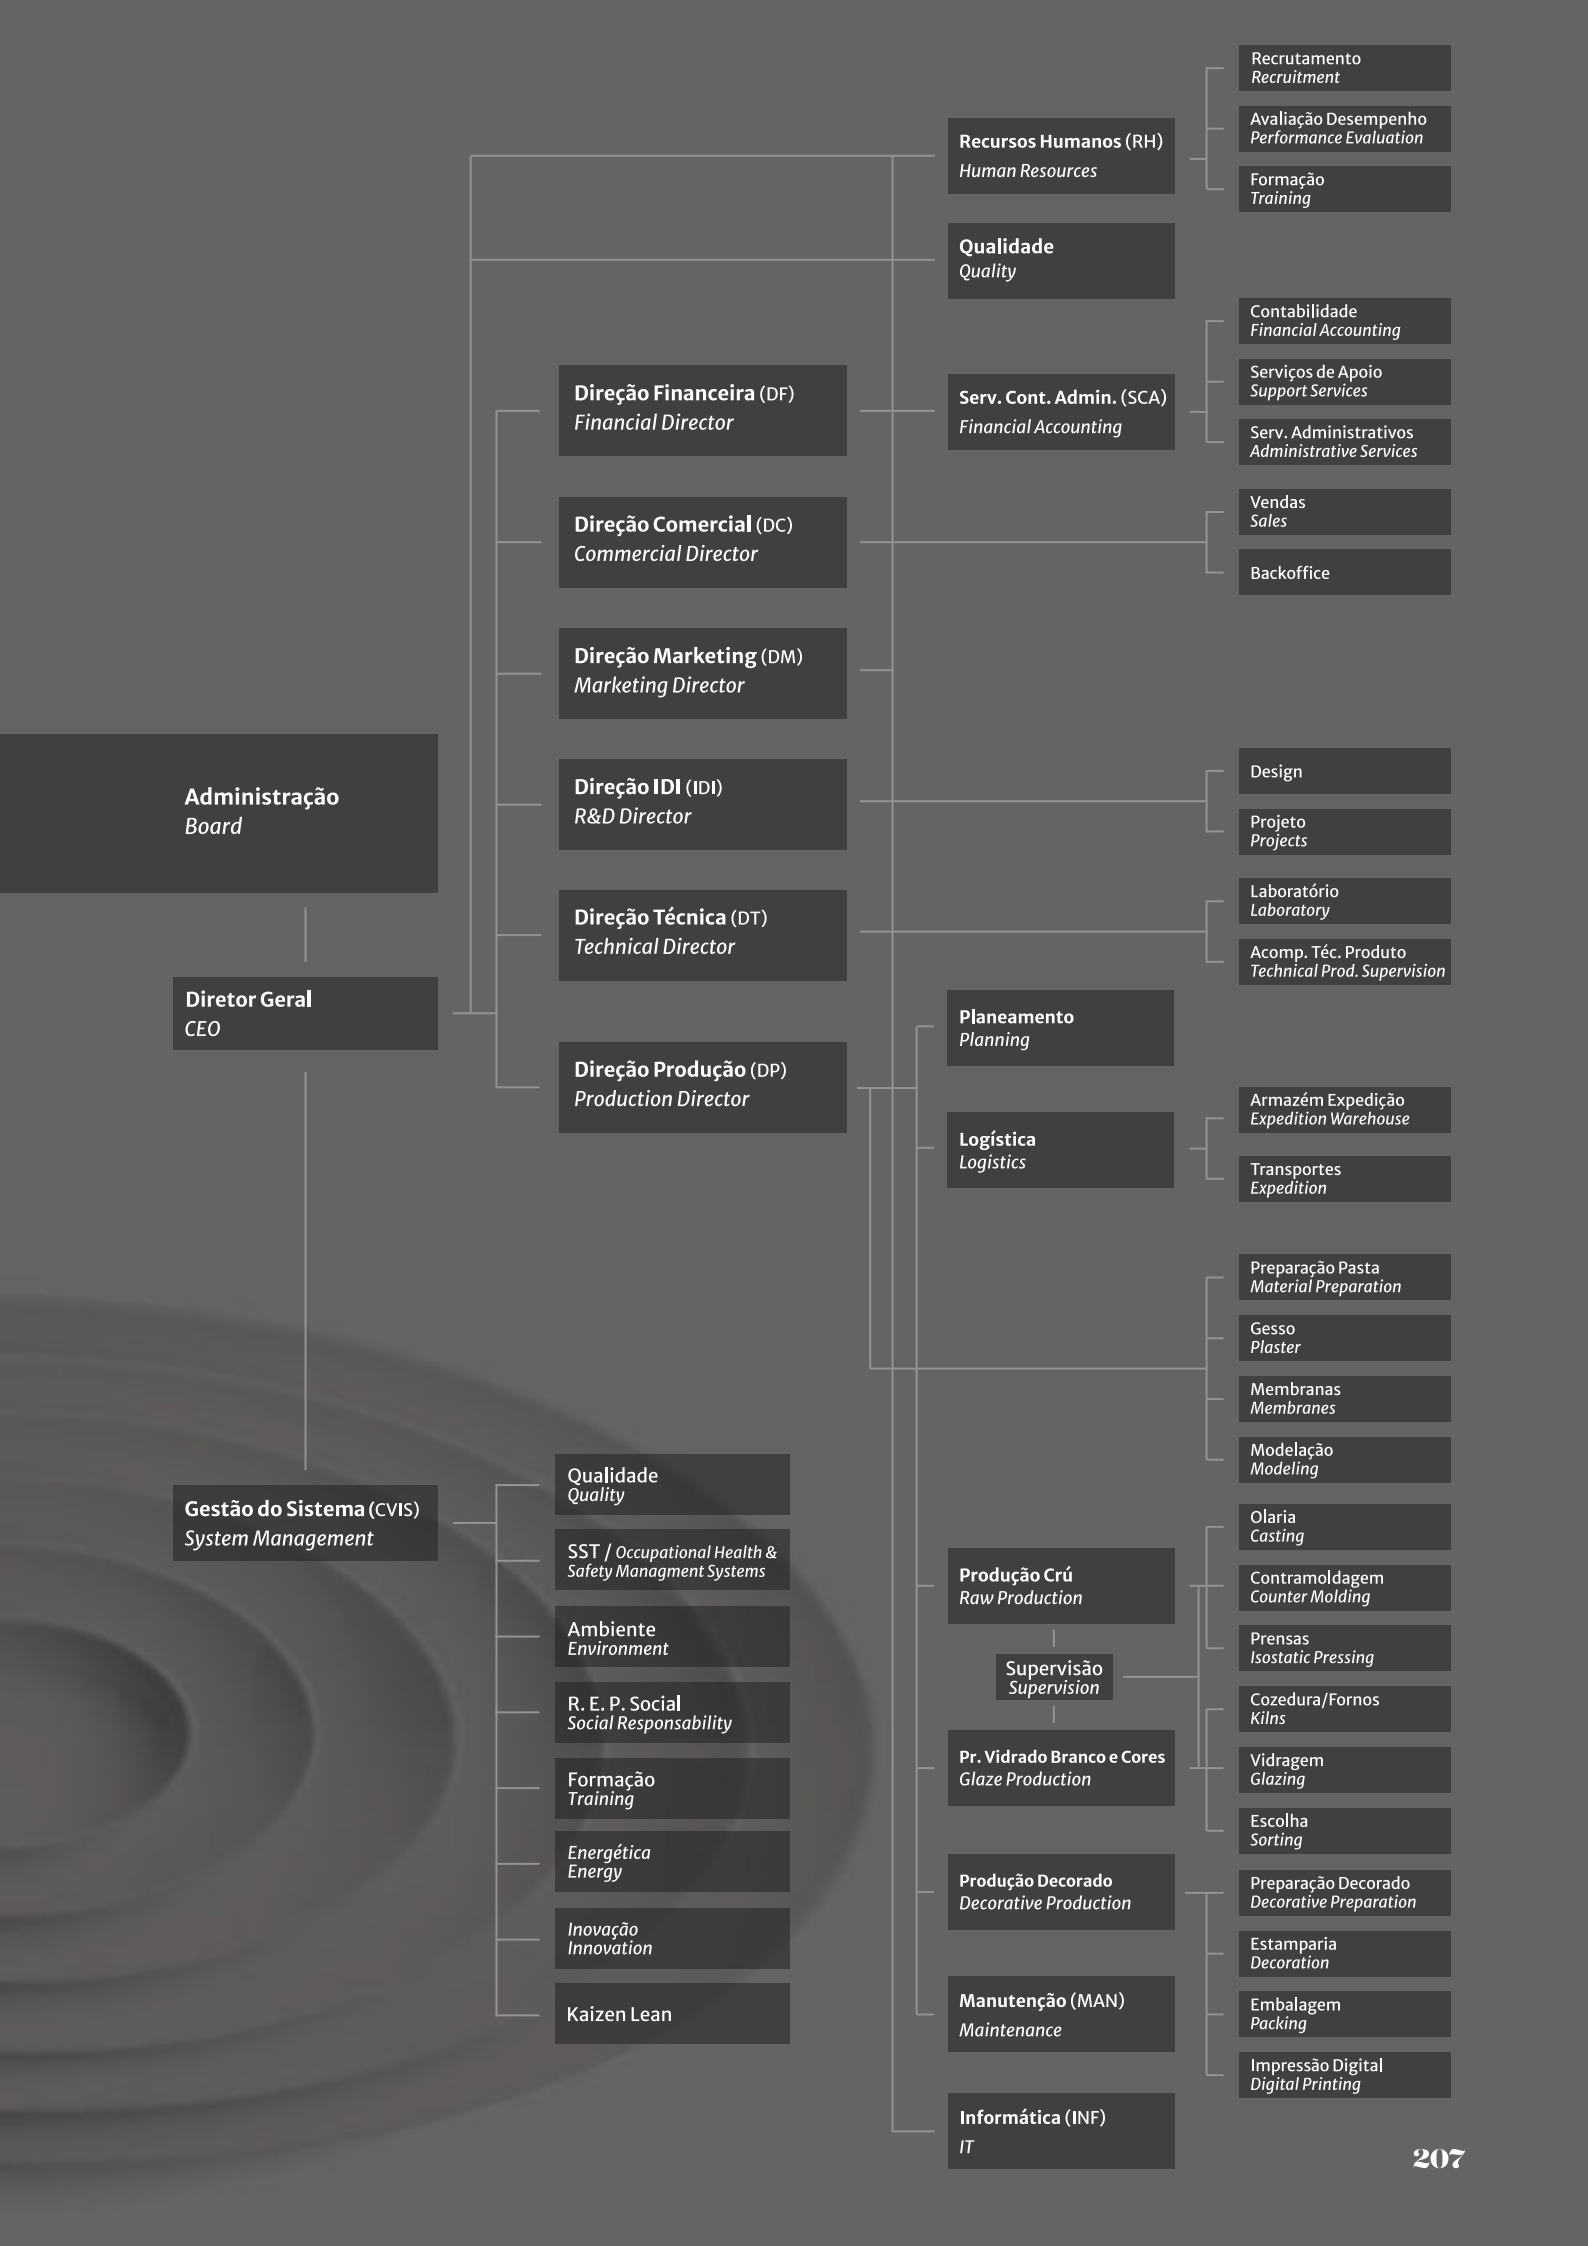

Administração
Board

Diretor Geral
CEO

Gestão do Sistema (CVIS)
System Management

Recursos Humanos (RH)
Human Resources

Qualidade
Quality

Serv. Cont. Admin. (SCA)
Financial Accounting

Direção Financeira (DF)
Financial Director

Direção Comercial (DC)
Commercial Director

Direção Marketing (DM)
Marketing Director

Direção IDI (IDI)
R&D Director

Direção Técnica (DT)
Technical Director

Direção Produção (DP)
Production Director

Recrutamento
Recruitment

Avaliação Desempenho
Performance Evaluation

Formação
Training

Contabilidade
Financial Accounting

Serviços de Apoio
Support Services

Serv. Administrativos
Administrative Services

Vendas
Sales

Backoffice

Design

Projeto
Projects

Laboratório
Laboratory

Acomp. Téc. Produto
Technical Prod. Supervision

Planeamento
Planning

Logística
Logistics

Armazém Expedição
Expedition Warehouse

Transportes
Expedition

Preparação Pasta
Material Preparation

Gesso
Plaster

Membranas
Membranes

Modelação
Modeling

Olaria
Casting

Produção Crú
Raw Production

Supervisão
Supervision

Pr. Vidrado Branco e Cores
Glaze Production

Contramoldagem
Counter Molding

Pressas
Isostatic Pressing

Cozedura/Fornos
Kilns

Vidragem
Glazing

Escolha
Sorting

Produção Decorado
Decorative Production

Preparação Decorado
Decorative Preparation

Estamparia
Decoration

Manutenção (MAN)
Maintenance

Embalagem
Packing

Impressão Digital
Digital Printing

Informática (INF)
IT